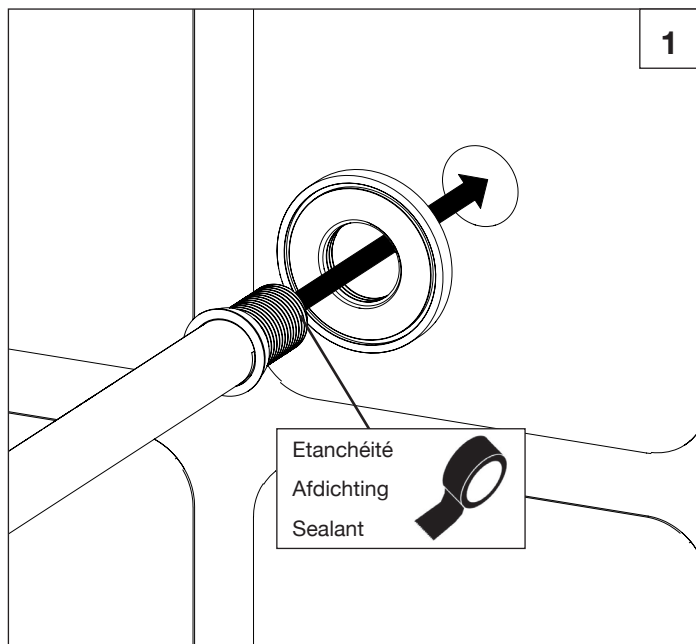

Retro

8020.--.61

Bras de douche rond, horizontal
Ronde douchearm, horizontale
Round shower arm, horizontal

RB0.V01